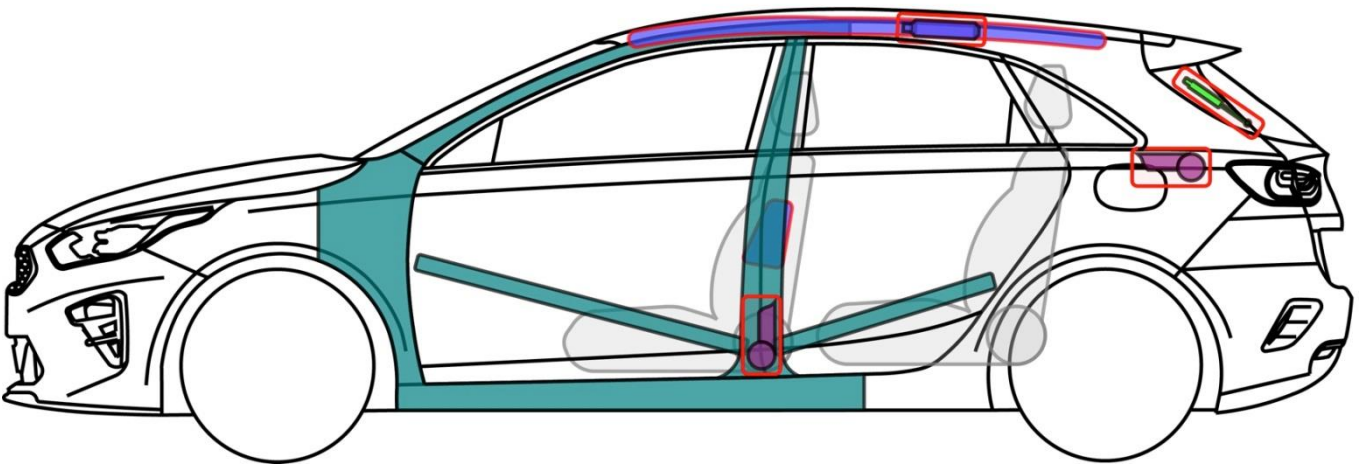

# Ceed (CD)

5-Türer ab 2018

## Legende

|   |                   |   |                                 |  |                     |
|---|-------------------|---|---------------------------------|--|---------------------|
|  | Airbag            |  | Karosserie-<br>verstärkung      |  | Steuergerät         |
|  | Gas-<br>generator |  | Fußgänger-<br>Schutz-<br>system |  | 12 V<br>Batterie    |
|  | Gurt-<br>straffer |  | Gasdruck-<br>dämpfer            |  | Kraftstoff-<br>tank |